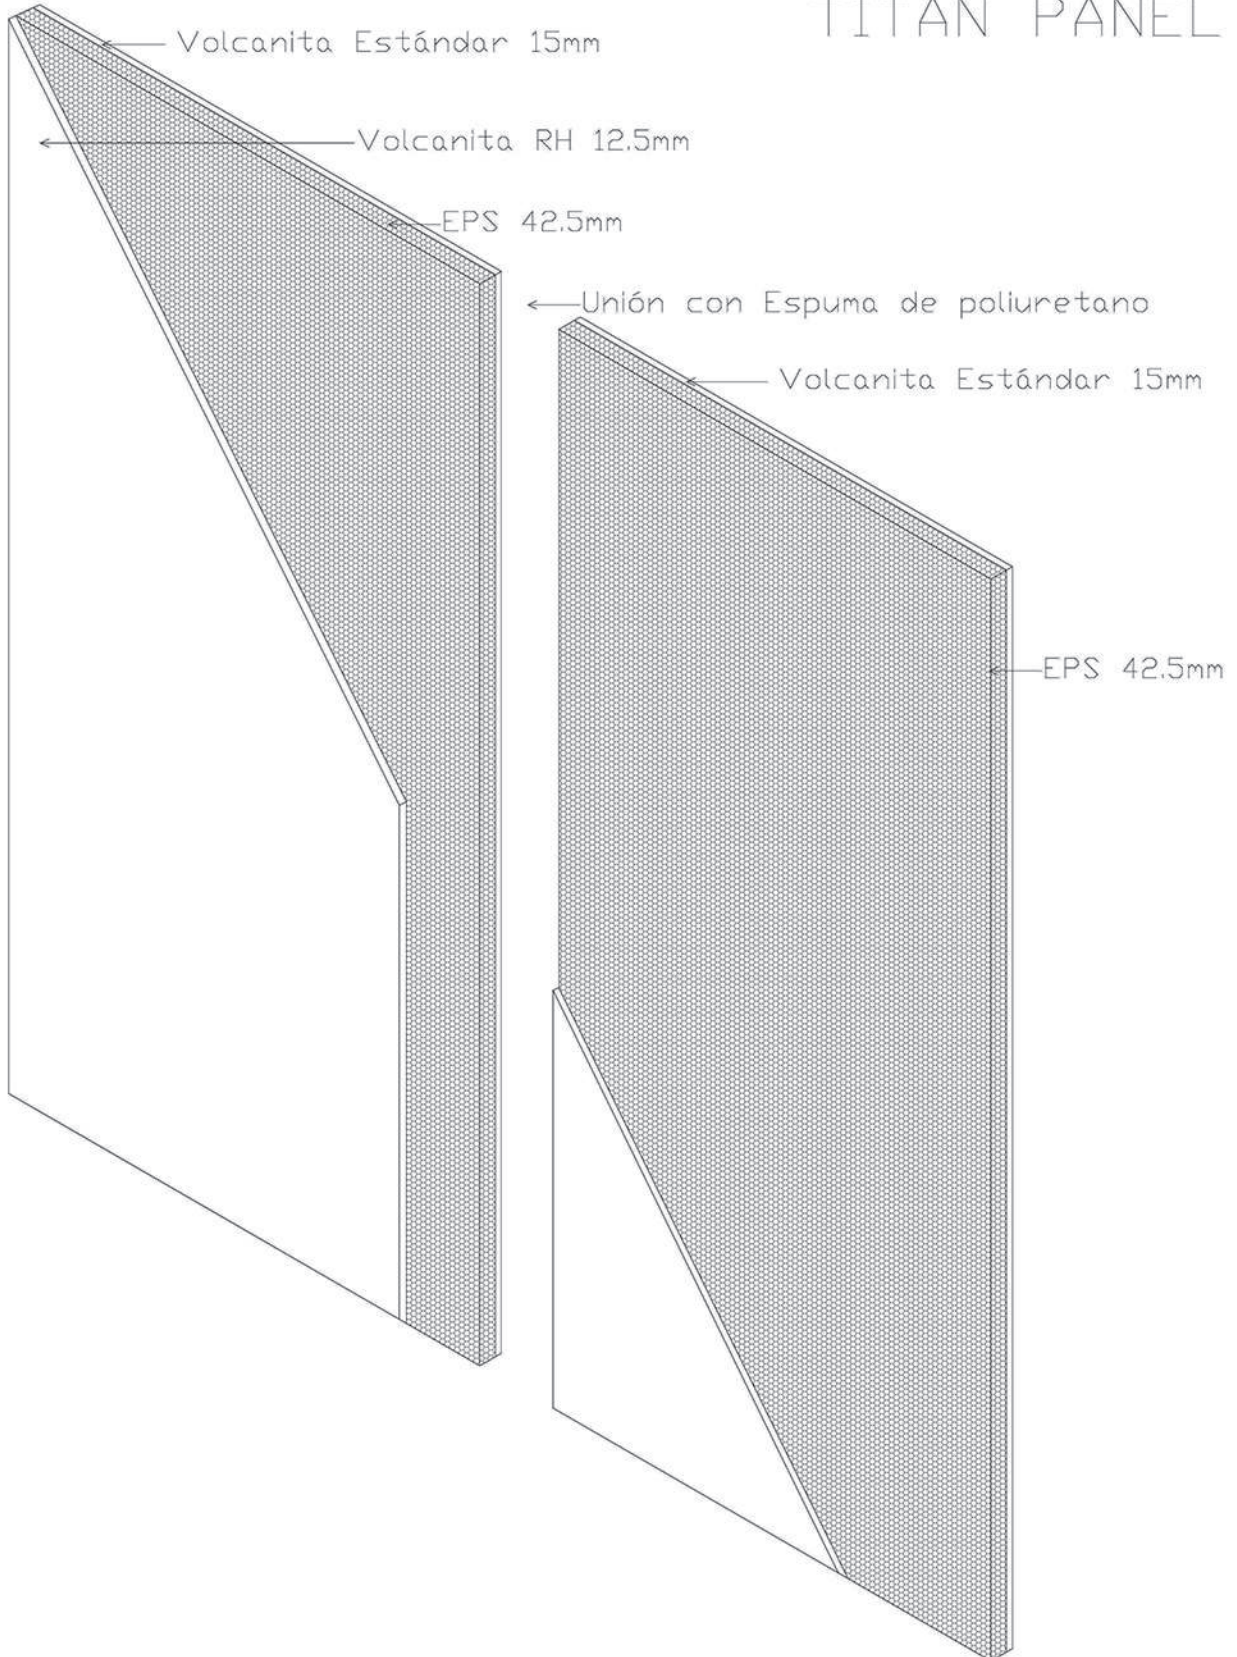

TABIQUE PARA INTERIORES: PLACA DE YESO Y CARTÓN

Panel VolcaMIX 70mm  
TITAN PANEL

TABIQUE PARA INTERIORES: PLACA DE YESO Y CARTÓN

Panel Volcanita 70mm  
TITAN PANEL

TABIQUE PARA INTERIORES: PLACA DE YESO Y CARTÓN

## Panel Volcanita 70mm

## Panel VolcaMIX 70mm