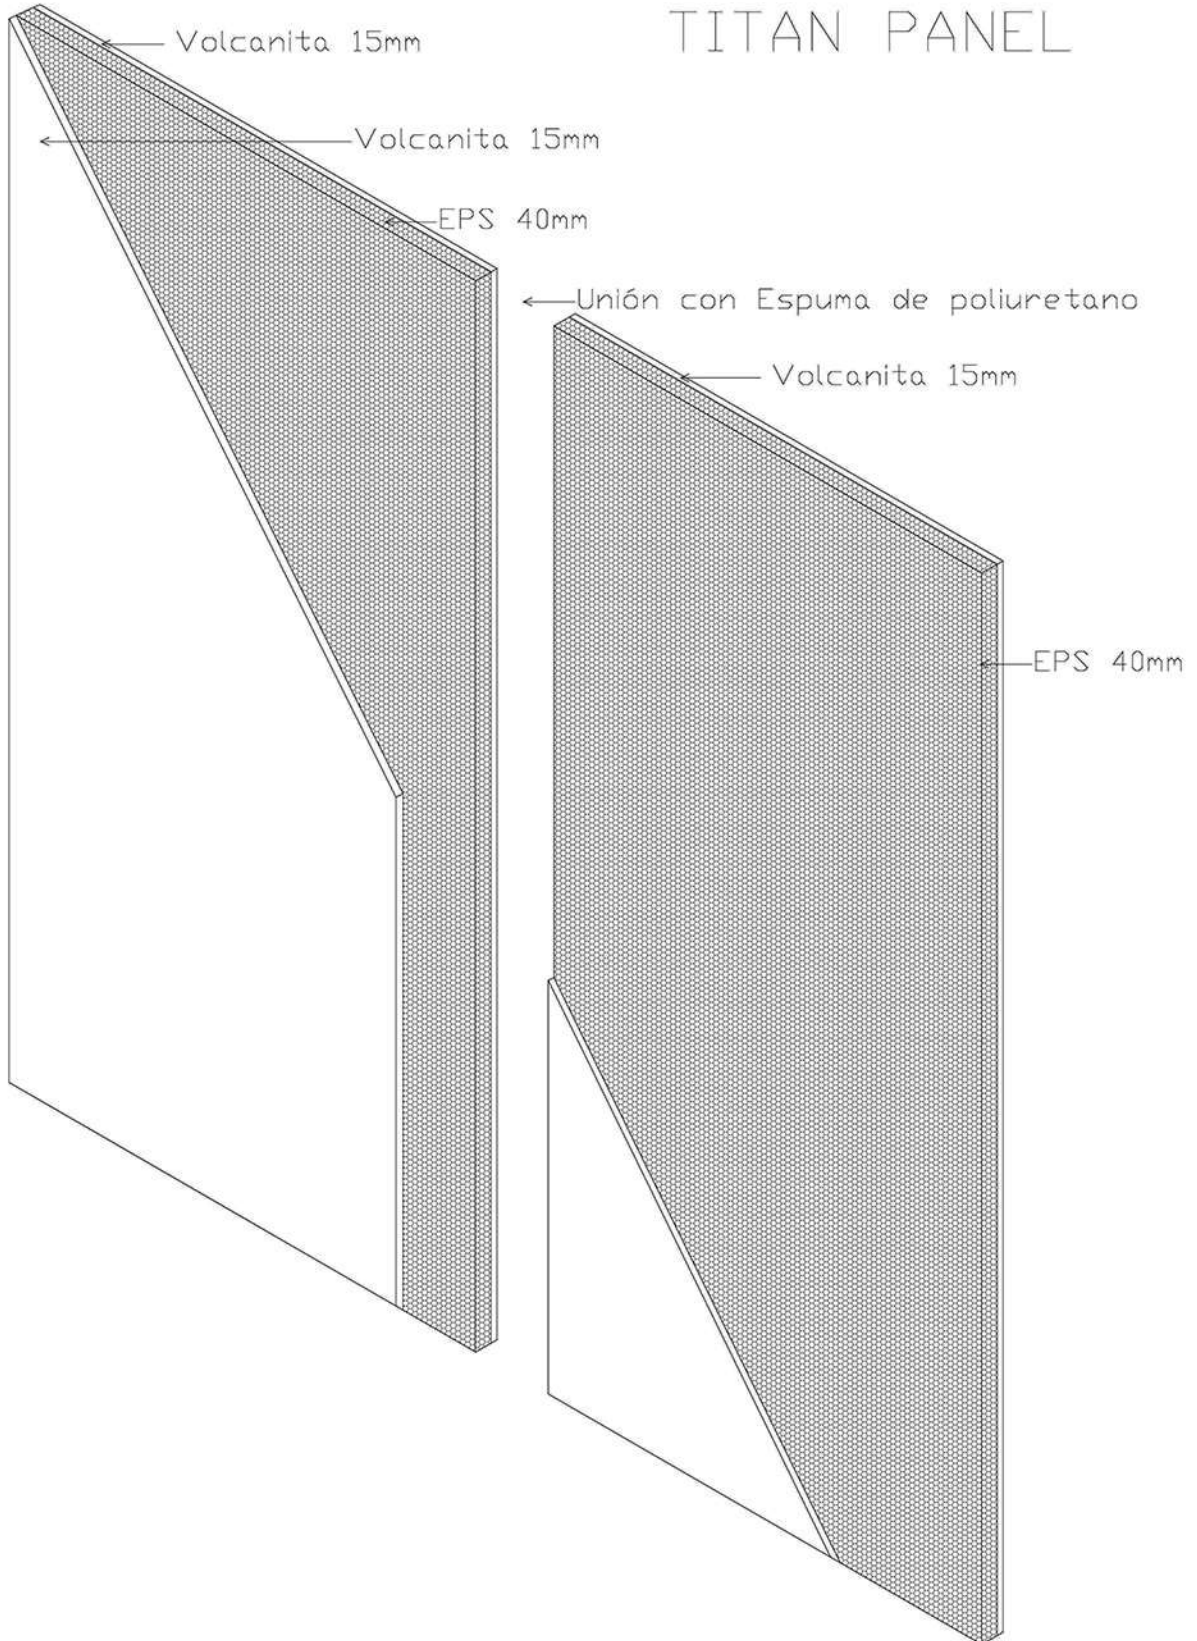

TABIQUE PARA INTERIORES: PLACA DE YESO Y CARTÓN

Panel VolcaMIX 70mm  
TITAN PANEL

TABIQUE PARA INTERIORES: PLACA DE YESO Y CARTÓN

Panel Volcanita 70mm  
TITAN PANEL

TABIQUE PARA INTERIORES: PLACA DE YESO Y CARTÓN

## Panel Volcanita 70mm

## Panel VolcaMIX 70mm